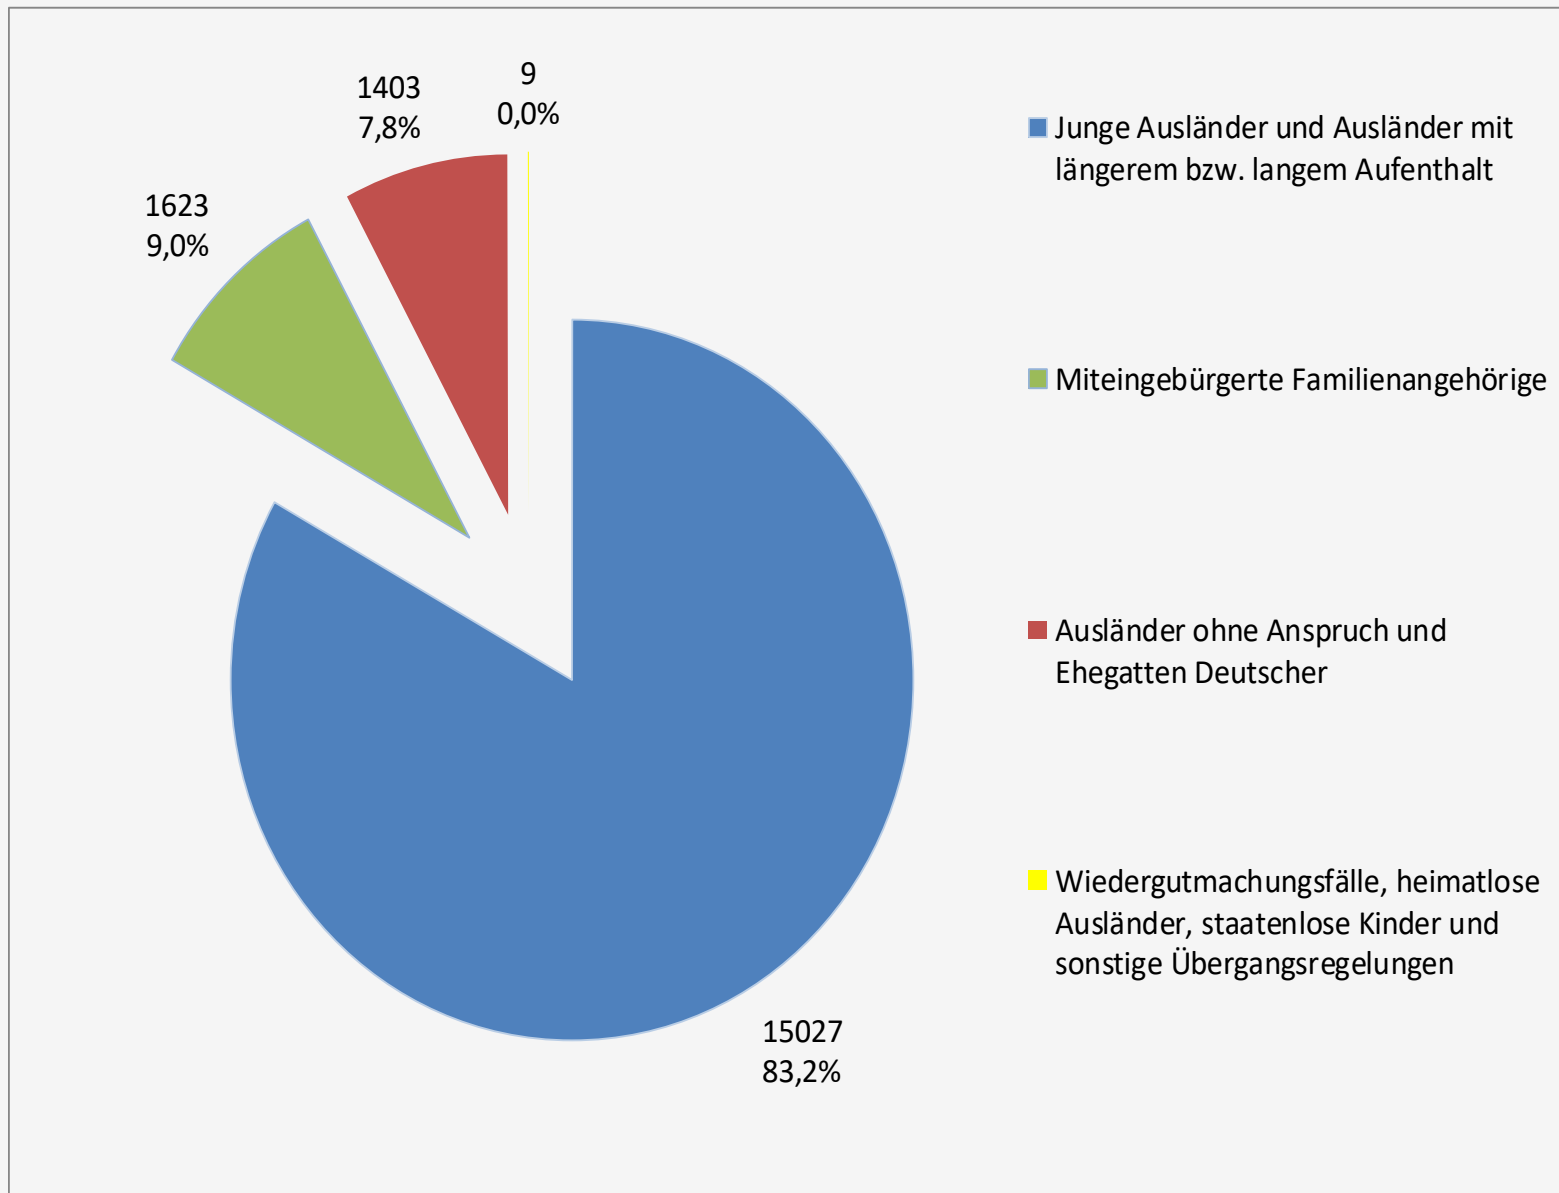

Einbürgerungen Bayern 2018

Einbürgerungen Bayern 2014 - 2018

Eingebürgerte EU-Staatsangehörige Bayern 2018

Einbürgerung britischer Staatsangehöriger in Bayern

Einbürgerungen Bayern 2018 nach Staaten

Einbürgerungen Bayern 2018

Eingebürgerte türkische Staatsangehörige Bayern 2014 - 2018

Mehrstaaterquote ohne EU

Anteil Mehrstaatigkeit bei der Einbürgerung Bayern 2018 bei ausgewählten Staaten