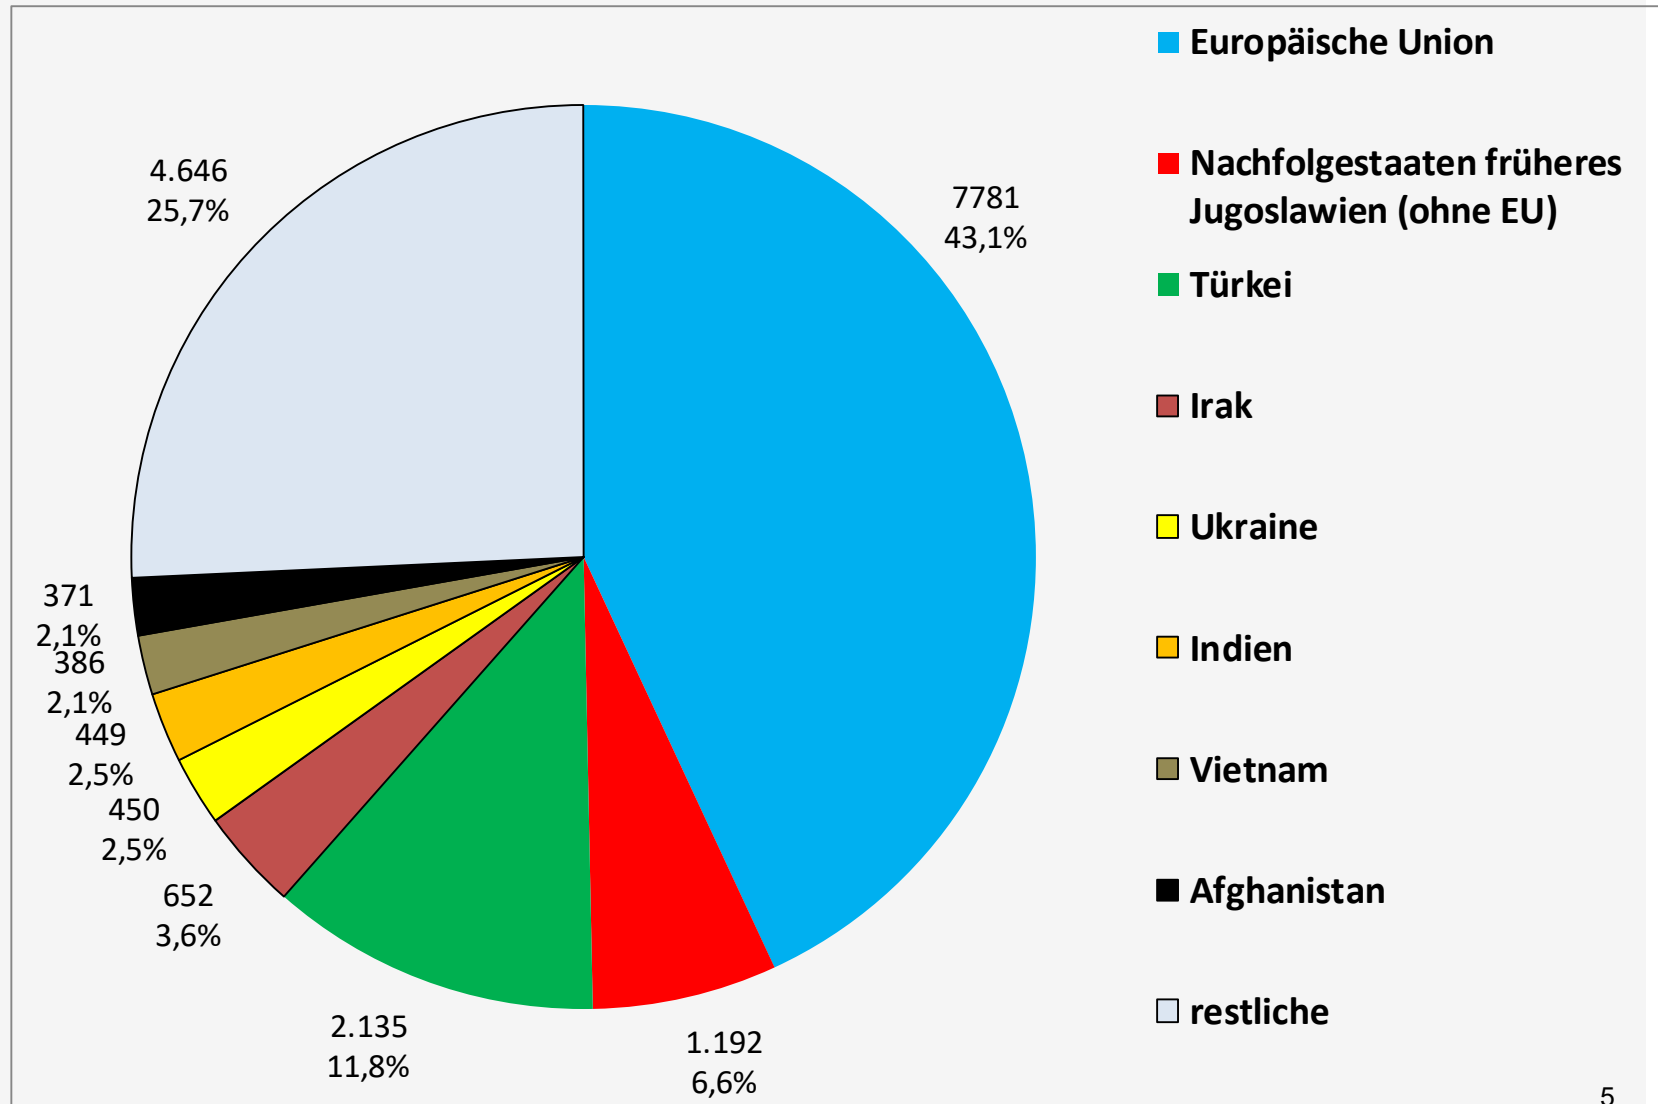

Einbürgerungen Bayern 2018

Einbürgerungen Bayern 2014 - 2018

Eingebürgerte EU-Staatsangehörige Bayern 2018

Einbürgerung britischer Staatsangehöriger in Bayern

Einbürgerungen Bayern 2018 nach Staaten

Einbürgerungen Bayern 2018

Eingebürgerte türkische Staatsangehörige Bayern 2014 - 2018

Mehrstaaterquote ohne EU

Anteil Mehrstaatigkeit bei der Einbürgerung Bayern 2018 bei ausgewählten Staaten