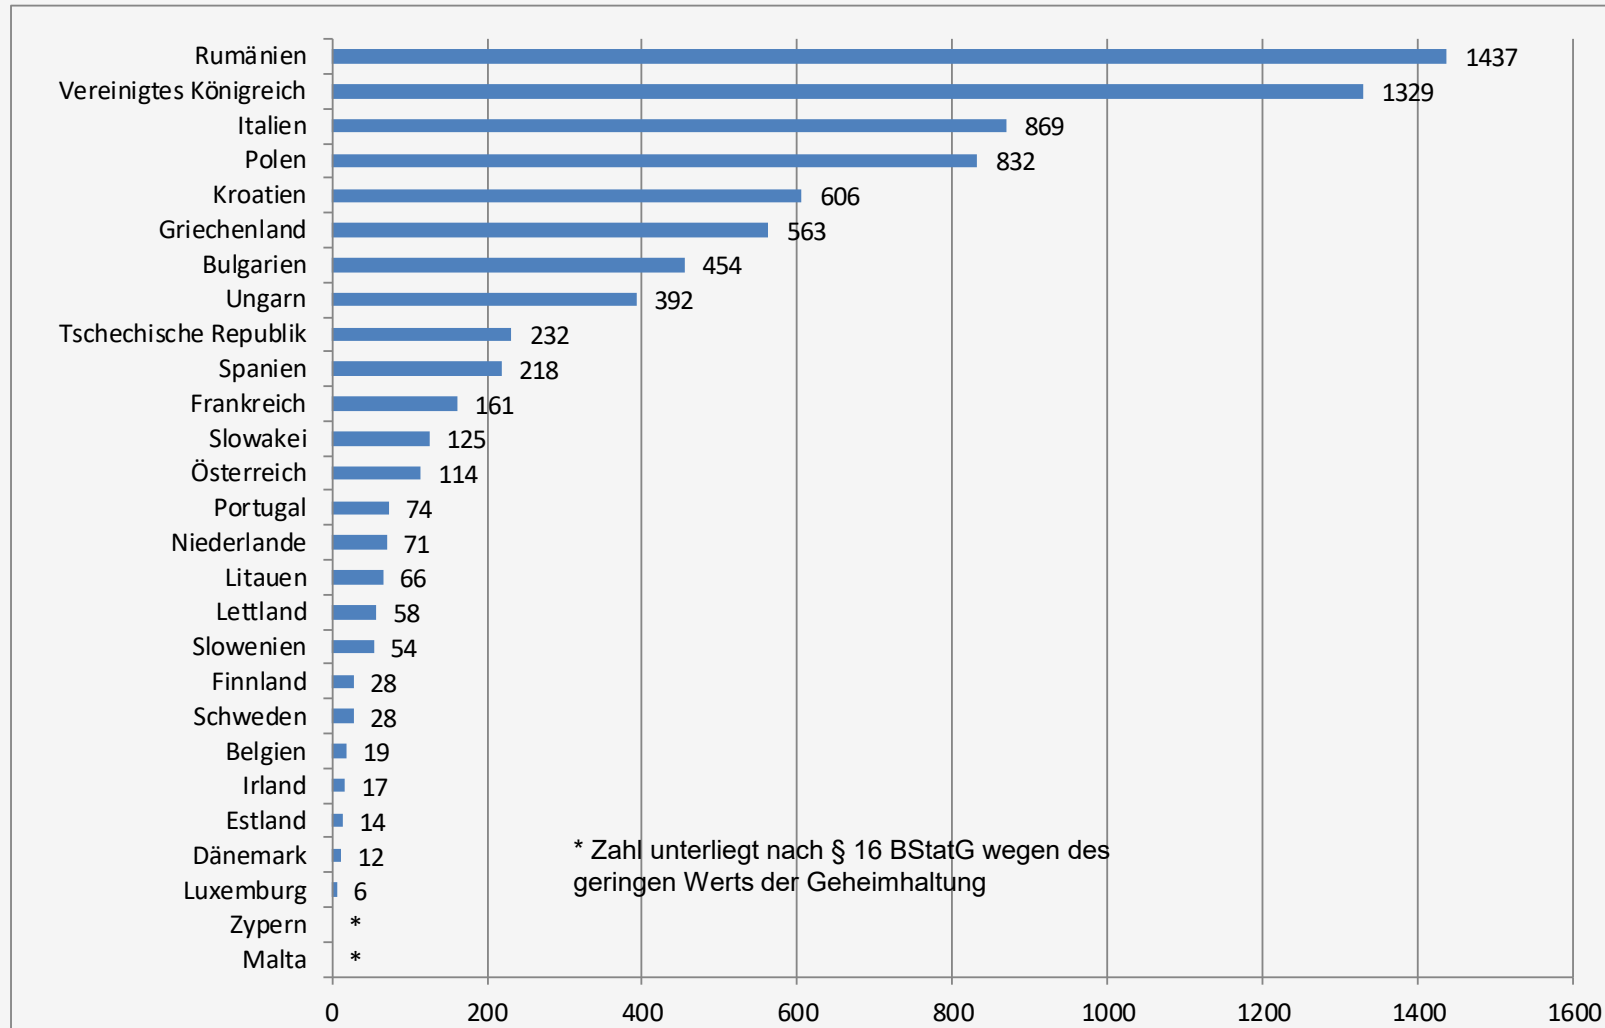

Einbürgerungen Bayern 2018

Einbürgerungen Bayern 2014 - 2018

Eingebürgerte EU-Staatsangehörige Bayern 2018

Einbürgerung britischer Staatsangehöriger in Bayern

Einbürgerungen Bayern 2018 nach Staaten

Einbürgerungen Bayern 2018

Eingebürgerte türkische Staatsangehörige Bayern 2014 - 2018

Mehrstaaterquote ohne EU

Anteil Mehrstaatigkeit bei der Einbürgerung Bayern 2018 bei ausgewählten Staaten