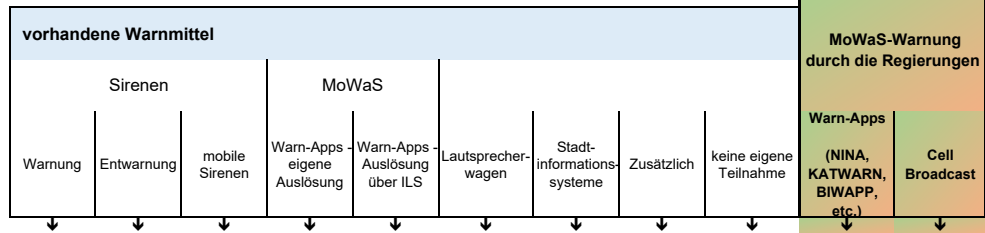

**Warnung der Bevölkerung
- landesweit einheitlicher Probealarm -**

**Teilnehmer des am 13. März 2025
ab 11.00 Uhr
geplanten Probealarms**

(Stand: 3. März 2025)

**Staatsministerium des Innern, für Sport und Integration
(keine aktive Teilnahme)**